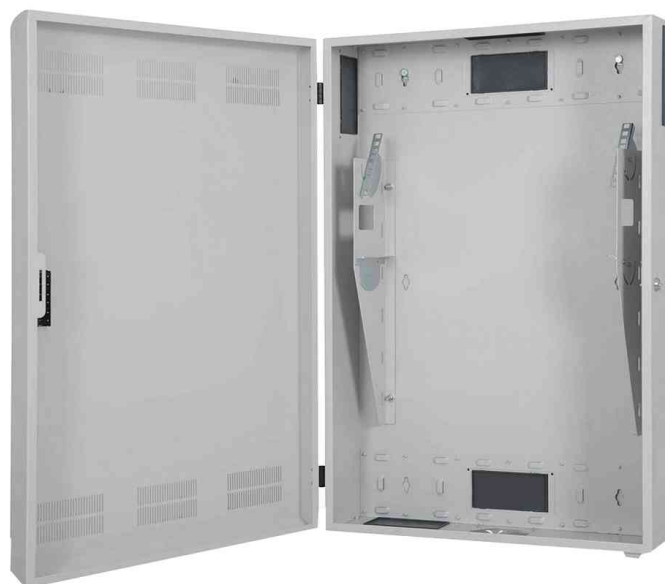

DIGITUS®

Distributeur mural 19" Slim, zones de montage rotatives

Un design mince avec des zones de montage rotatives à l'intérieur.

- 1,0 - 1,5 mm acier solide
- zones de montage horizontale et verticale utilisables 3 U
- zones de montage rotatives à 100°
- entrées découpées de câble avec couverture plastique sur tous les cotés (145x70 mm)
- partie inférieure préparée pour l'admission du ventilateur
- porte en acier verrouillable avec fentes d'aération
- plusieurs points de fixation de câble pour une gestion de câble propre
- capacité de charge: 100 kg
- couleur: gris clair, RAL 7035
- dimensions (LxPxH): 600 x 200 x 900 mm

Distributeur mural 19" Slim

Distributeur mural 19" Slim, ouvert

Produit	Hauteur de montage	Modèle	Capacité de charge	Dimensions (L x P)	Hauteur	Couleur	Numéro de fabricant	Code
Distributeur mural 19" Slim	3 U	porte en acier	100 kg	600 x 200 mm	900 mm	gris clair	DN19 WM-3H3V-SL	11006432