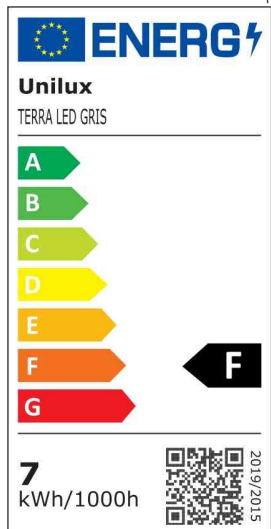

UNILUX

LED Energiespar-Tischleuchte TERRA

- **Lichtquelle:** Dieses Produkt enthält eine Lichtquelle der Energieeffizienzklasse F
 - die Leuchte enthält eingebaute LED-Lampen
 - die Lampen können in der Leuchte nicht ausgetauscht werden
 - Leistung: 7,4 W
 - Gewichteter Energieverbrauch: 7 kWh / 1000 h
 - Lichtstrom: 680 Lumen
 - Farbtemperatur: 3500 Kelvin (warmweiß)
 - Farbwiedergabeindex (Ra): 84
 - Lebensdauer: 20.000 Stunden
- 4 einstellbare Lichtstärken
 - Touch-System: Berührungs-/Dimmschalter am Standfuß
 - verstellbarer Leuchtenkopf und -arm
 - aus recyceltes Aluminium
 - Leuchtenkopf absenkbar
 - Maße: Höhe 380 mm, Breite Leuchtenkopf: 300 mm, Breite Standfuß: 180 mm
 - Kabellänge: 1,95 m
 - Eurostecker

LED Energiespar-Tischleuchte TERRA

Detaillansicht: absenkbarer Leuchtenkopf

Zeigt das Produkt in der Anwendung

Produkt	Ausführung	Farbe	Leistung	Farbtemperatur	Spannung Leuchtmittel	EEK	Hersteller- Nummer	Bestell- Nummer
LED Energiespar-Tischleuchte TERRA	Standfuß	metallgrau	7,4 Watt	3.500 K	230 V / 12 V	F	400077409	64000184