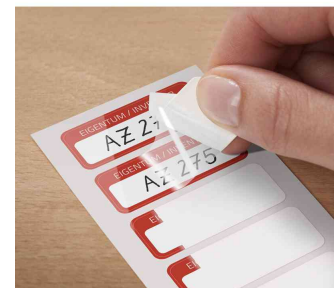

Inventar-Etiketten mit Laminat, zur Handbeschriftung

- zur einfachen Handbeschriftung direkt vor Ort mit Folienstift oder Kugelschreiber
- Aufdruck: EIGENTUM / INVENTAR
- Etikett und Beschriftung werden durch das aufgeklebte Laminat perfekt geschützt
- einfach Etikett beschriften, Papier vom Laminat abziehen und aufkleben
- resistent gegen Wasser, Öl, Reinigungs-, Desinfektions- und Lösemittel
- ausgezeichnete UV-Beständigkeit
- im praktischen Spenderheft
- Abgabe nur in ganzen VE's
- für den Markt: D / L / A / CH

Anwendungsbeispiele:

- ideal zur dauerhaften Kennzeichnung von Inventar und Eigentum

Für wen geeignet:

- Logistik / Lager
- Facility Mangement / Hausmeister
- Prüf- und Zertifizierungsstellen
- Elektriker

Symbolbild: 2 Beschriftungsfelder, schwarz

Anwendungsbeispiel

extra Schutz durch Laminat

Produkt	Ausführung	Maße (B x H)	Farbe	VE / Etiketten	VE / Blatt	Hersteller- Nummer	Bestell- Nummer
Inventar-Etiketten	Beschriftungsfelder: 1	50 x 20 mm	schwarz	50 Etiketten	10 Blatt	6901	7206901