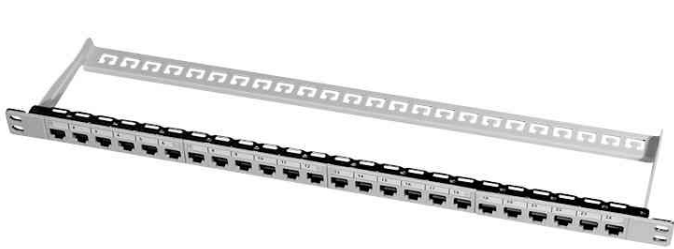

## 19" Modular Patch Panel Kat. 6A

- 0,5 HE (halbe Bauhöhe)
- geschirmt
- für Modular Adapter mit max. 15,8 mm Breite
- mit Kabelhalterung und Erdnungskabel
- Maße: (B)482,6 x (T)95 x (H)22,22 mm

### Anwendungsbeispiele:

- erlaubt es zwei Panels zusammen zu Benutzen um 48 Keystone Module in nur einer Höheneinheit unterzubringen, da das Panel nur 0,5 HE hoch ist

19" Modular Patch Panel Kat. 6A, lichtgrau

19" Modular Patch Panel Kat. 6A, schwarz

Produkt	Ausführung	Ports	Farbe	Hersteller- Nummer	Bestell- Nummer
19" Modular Patch Panel	RJ45, Kat.6A	24 24	lichtgrau (RAL 7035) schwarz (RAL 9005)	NK4039 NK4040	11115773 11115774