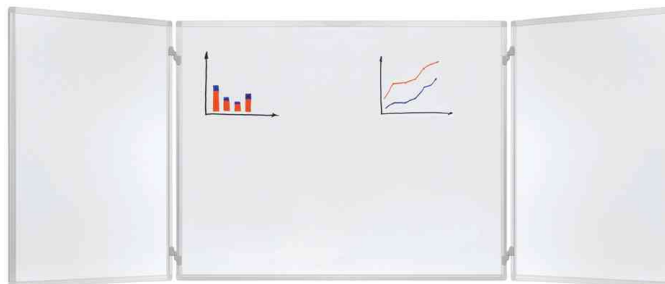

FRANKEN

Planungs- und Organisationsmittel

Klapptafel, 2 Flügel, lackiert

- durch einfaches Aufklappen verdoppelt man seine Schreib- bzw. Präsentationsfläche
- Weißwand-Oberfläche: magnethaftend, beschriftbar, trocken abwischbar
- Tafelflügel beidseitig verwendbar
- silbereloxierter Aluminiumrahmen inkl. Ablageschale
- Kunststoffecken in grau
- Maße offen: (B)3.000 x (H)1.000 mm
- Flügeltüren je (B)750 x (H)1.000 mm
- Lieferung inkl. Montagmaterial zur Wandbefestigung

Anwendungsbeispiele:

- ideal für Schulung, Seminar und Konferenz

Klapptafel, 2 Flügel

Produkt	Ausführung	Maße	Farbe	VE	Hersteller- Nummer	Bestell- Nummer
Klapptafel	lackiert	1.500 x 1.000 mm	weiß		K2109	70010670