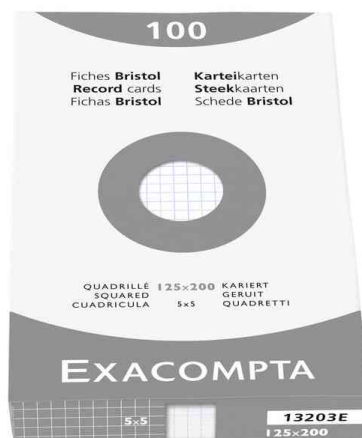

Karteikarten 125 x 200 mm, im Karton

- Papier aus nachhaltig bewirtschafteten Wäldern
- 205 g/qm
- ph-neutral gebleicht
- VE = 100 Stück, Abgabe nur in ganzen VE's

Symbolbild: Karteikarten 125 x 200 mm

Produkt	Ausführung	Format	Grammatur	Blattanzahl	Farbe	VE	Hersteller- Nummer	Bestell- Nummer
Karteikarten	blanko	125 x 200 mm	205 g/qm		weiß	100	13303E	8701268
	kariert	125 x 200 mm	205 g/qm		weiß	100	13203E	8700848
	kariert, gelocht	125 x 200 mm	205 g/qm		weiß	100	13603E	8701859