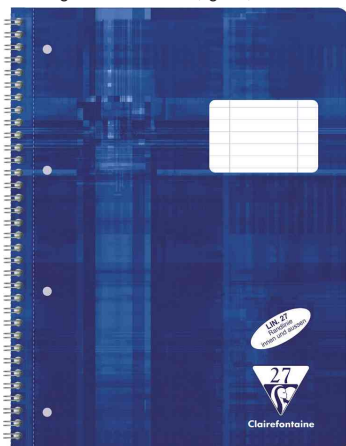

## Collegelock, DIN A4

- 80 Blatt
- 90 g/qm satiniertes Papier
- holzfrei
- Doppelspiralbindung
- mikroperforiert
- Einband aus Karton mit abwaschbarer und hochglänzend Zellophanfolie kaschiert
- farbig sortiert in blau, grün, rot und schwarz -> kein spezieller Farbwunsch möglich!

Collegelock DIN A4, blau

Collegelock DIN A4, grün

Collegelock DIN A4, rot

Collegelock DIN A4, schwarz

Produkt	Ausführung	Format	Grammatur	Blattanzahl	Farbe	VE	Hersteller- Nummer	Bestell- Nummer
Collegelock	20 / blanko	A4	90 g/qm	80 Blatt	farbig sortiert		82510C	8016688
	21 / liniert	A4	90 g/qm	80 Blatt	farbig sortiert		8256C	8016691
	22 / kariert	A4	90 g/qm	80 Blatt	farbig sortiert		8252C	8016690
	25 / liniert	A4	90 g/qm	80 Blatt	farbig sortiert		68225C	8016682
	26 / kariert	A4	90 g/qm	80 Blatt	farbig sortiert		68226C	8016683
	27 / liniert	A4	90 g/qm	80 Blatt	farbig sortiert		68256C	8016685
	28 / kariert	A4	90 g/qm	80 Blatt	farbig sortiert		68252C	8016684