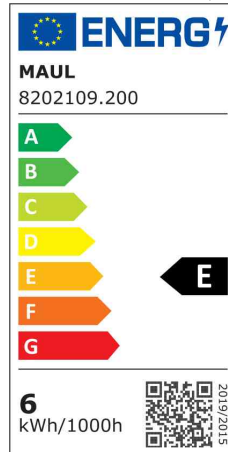

MAUL

LED-Tischleuchte MAULspace

- **Lichtquelle:** Dieses Produkt enthält eine Lichtquelle der Energieeffizienzklasse E
 - Austausch Lichtquelle und Betriebsgerät möglich
 - Leistung: 8 W
 - Gewichteter Energieverbrauch: 6 kWh / 1000 h
 - Lichtstrom: 691 Lumen
 - Lichtausbeute: 114 Lumen / Watt
 - Farbtemperatur: 4000 Kelvin (neutralweiß)
 - Max. Beleuchtungsstärke: 2160 Lux (Messabstand 35 cm)
 - Farbwiedergabeindex (Ra): 84
 - Lebensdauer: 20.000 Stunden
 - Eurostecker-Netzteil
- besonderes Designelement: Leicht konvex geformte Arme
 - stabil: Arm in filigraner Optik aus eloxiertem Aluminium
 - 5-Stufen-Dimmer mit Touchfeld-Bedienung am Leuchtenfuß
 - Armlänge oben 400 mm und unten 400 mm
 - Höhe in normaler Arbeitsstellung 460 mm
 - Leuchtenkopf, 127 x 110 mm, um 180° drehbar und 140° neigbar
 - stabiler Standfuß, Ø 210 x 165 mm, mit Beschwerungseinlage und schreibtischschonender Unterlage
 - Kabellänge: 1,8 m
 - Schutzklasse II

MAUL LED-Tischleuchte MAULcircle

Detailansicht: Leuchtenkopf

dimmbar

Symbolbild: zeigt das Produkt in Anwendung

Produkt	Ausführung	Farbe	Leistung	Farbtemperatur	Spannung Leuchtmittel	EEK	Hersteller-Nummer	Bestell-Nummer
LED-Tischleuchte Maulspace	dimmbar	silber/schwarz	8 Watt	4000 K	220-240 V	E	8202195	62061022