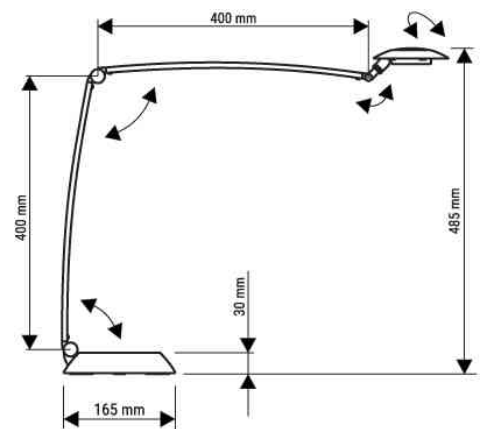

MAUL

LED-Tischleuchte MAULspace

- **Lichtquelle:** Dieses Produkt enthält eine Lichtquelle der Energieeffizienzklasse E
 - Austausch Lichtquelle und Betriebsgerät möglich
 - Leistung: 8 W
 - Gewichteter Energieverbrauch: 6 kWh / 1000 h
 - Lichtstrom: 691 Lumen
 - Lichtausbeute: 114 Lumen / Watt
 - Farbtemperatur: 4000 Kelvin (neutralweiß)
 - Max. Beleuchtungsstärke: 2160 Lux (Messabstand 35 cm)
 - Farbwiedergabeindex (Ra): 84
 - Lebensdauer: 20.000 Stunden
 - Eurostecker-Netzteil
- besonderes Designelement: Leicht konvex geformte Arme
 - stabil: Arm in filigraner Optik aus eloxiertem Aluminium
 - 5-Stufen-Dimmer mit Touchfeld-Bedienung am Leuchtenfuß
 - Armlänge oben 400 mm und unten 400 mm
 - Höhe in normaler Arbeitsstellung 460 mm
 - Leuchtenkopf, 127 x 110 mm, um 180° drehbar und 140° neigbar
 - stabiler Standfuß, Ø 210 x 165 mm, mit Beschwerungseinlage und schreibtischschonender Unterlage
 - Kabellänge: 1,8 m
 - Schutzklasse II

MAUL LED-Tischleuchte MAULcircle

Detailansicht: Leuchtenkopf

dimmbar

Symbolbild: zeigt das Produkt in Anwendung

Produkt	Ausführung	Farbe	Leistung	Farbtemperatur	Spannung Leuchtmittel	EEK	Hersteller-Nummer	Bestell-Nummer
LED-Tischleuchte Maulspace	dimmbar	silber/schwarz	8 Watt	4000 K	220-240 V	E	8202195	62061022