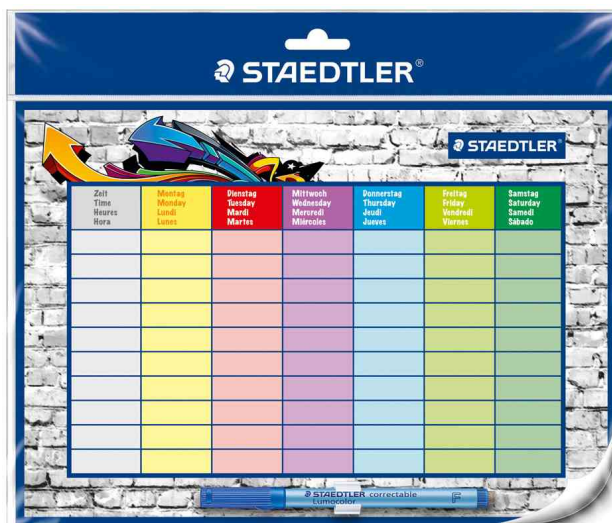

Stundenplan-Set Lumocolor

- Format: DIN A4
- selbsthaftend auf allen trockenen und glatten Flächen
- inkl. 1 Lumocolor correctable NonPermanent-Marker 305F in Blau und einer Stiftklemme
- Wochentage Montag bis Samstag
- 4-sprachig: deutsch, englisch, französisch und spanisch

Anwendungsbeispiele:

- ideal für das Klassenzimmer oder für Zuhause

Für wen geeignet:

- Schüler und Studenten

Stundenplan-Set Lumocolor

Produkt	Hersteller- Nummer	Bestell- Nummer
Stundenplan-Set Lumocolor	641 SP2	5655359