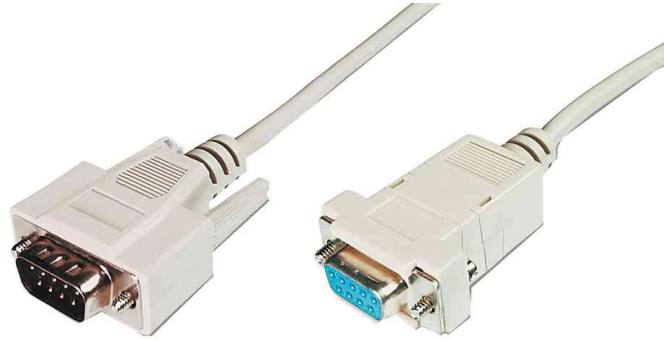

**DIGITUS®****9 Pol Sub-D Kabel, Stecker - Kupplung**

- Anschlüsse: 9 Pol Sub-D Stecker - 9 Pol Sub-D Kupplung
- Belegung 1:1
- Haube: Schnapphauben
- Kontaktoberflächen: vernickelt
- Steckerfarbe: beige
- Kabelfarbe: beige

9 Pol Sub-D Kabel, Stecker - Kupplung

| Produkt           | Typ                       | Anschluss          | Länge | Farbe | Hersteller-<br>Nummer | Bestell-<br>Nummer |
|-------------------|---------------------------|--------------------|-------|-------|-----------------------|--------------------|
| 9 Pol Sub-D Kabel | 9 Pol Sub-D - 9 Pol Sub-D | Stecker - Kupplung | 2,0 m | beige | AK-610202-020-E       | 11006400           |