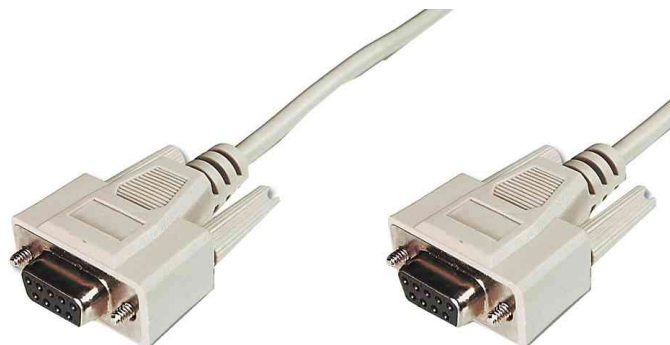

DIGITUS®**9 Pol Sub-D Kabel, Kupplung - Kupplung**

- Anschlüsse: 9 Pol Sub-D Kupplung - 9 Pol Sub-D Kupplung
- UL-zertifiziert: keine UL
- AWG28
- Belegung 1:1
- vergossenes Gehäuse
- Adern Material: Cu
- Kontaktoberflächen: vernickelt
- Schirmung: einfach geschirmt
- Steckerfarbe: beige
- Kabelfarbe: beige

9 Pol Sub-D Kabel, Kupplung - Kupplung

Produkt	Typ	Anschluss	Länge	Farbe	Hersteller- Nummer	Bestell- Nummer
9 Pol Sub-D Kabel	9 Pol Sub-D - 9 Pol Sub-D	Kupplung - Kupplung	2,0 m	beige	AK-610106-020-E	11006391
		Kupplung - Kupplung	3,0 m	beige	AK-610106-030-E	11006392
	9 Pol Sub-D - 9 Pol Sub-D	Kupplung - Kupplung	5,0 m	beige	AK-610106-050-E	11006393