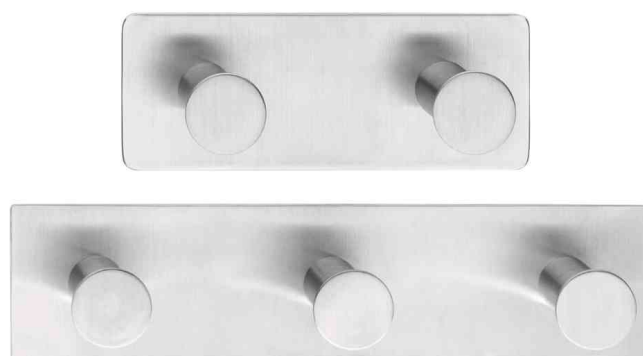

Powerbutton Hakenleiste Classic

- aus Edelstahl
- starker Halt auf den meisten Oberflächen, **nicht geeignet für Putz, Tapete, PE, PTFE und PP**
- wieder ablösbar
- rostfrei und wasserfest
- hohe Temperaturbeständigkeit
- wiederverwendbar mit tesa Power.Kit-Adaptern
- in Blisterverpackung

Anwendungsbeispiele:

- ideale Befestigungslösung für Badezimmer, Küche und überall sonst im Haus
- unkomplizierte Montage ohne Bohren, Schrauben oder Nägel
- geeignet zur Verklebung auf Fliesen, Metall, Naturstein, Marmor, Beton, Holz, Glas und vielen Kunststoffen

Powerbutton Hakenleiste Classic, 2-fach

Powerbutton Hakenleiste Classic, 3-fach

Anwendungsbeispiel

Powerbutton Hakenleiste Classic

Produkt	Material	Ausführung	Format	Lochung	Farbe	VE	Hersteller-Nummer	Bestell-Nummer
Powerbutton Hakenleiste Classic	Edelstahl	Tragkraft: 12 kg	2-fach		silber		59333-00000-01	8759333
		Tragkraft: 12 kg	3-fach		silber		59334-00000-01	8759334