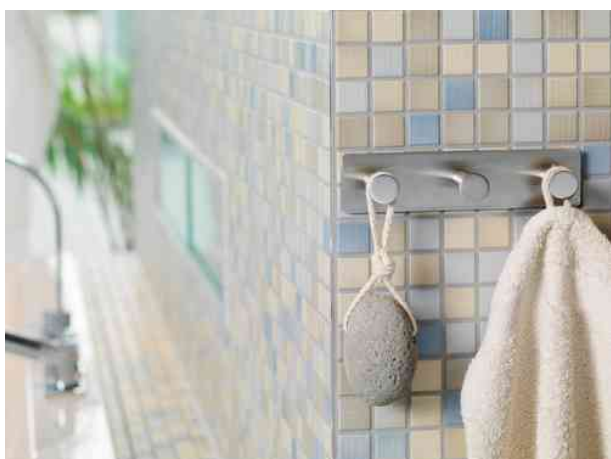

Powerbutton Hakenleiste Classic

- aus Edelstahl
- starker Halt auf den meisten Oberflächen, **nicht geeignet für Putz, Tapete, PE, PTFE und PP**
- wieder ablösbar
- rostfrei und wasserfest
- hohe Temperaturbeständigkeit
- wiederverwendbar mit tesa Power.Kit-Adaptern
- in Blisterverpackung

Anwendungsbeispiele:

- ideale Befestigungslösung für Badezimmer, Küche und überall sonst im Haus
- unkomplizierte Montage ohne Bohren, Schrauben oder Nägel
- geeignet zur Verklebung auf Fliesen, Metall, Naturstein, Marmor, Beton, Holz, Glas und vielen Kunststoffen

Powerbutton Hakenleiste Classic, 2-fach

Powerbutton Hakenleiste Classic, 3-fach

Anwendungsbeispiel

Powerbutton Hakenleiste Classic

Produkt	Material	Ausführung	Format	Lochung	Farbe	VE	Hersteller-Nummer	Bestell-Nummer
Powerbutton Hakenleiste Classic	Edelstahl	Tragkraft: 12 kg	2-fach		silber		59333-00000-01	8759333
		Tragkraft: 12 kg	3-fach		silber		59334-00000-01	8759334