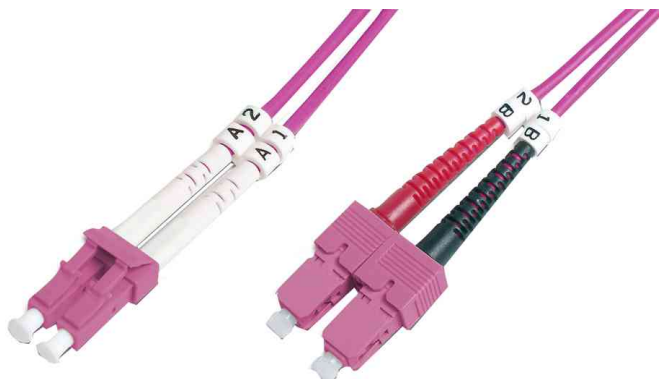

**DIGITUS®**
**LWL Patchkabel, LC-Duplex Stecker - SC-Duplex Stecker, OM4**

- Multimode
- Duplexkabel
- Keramik Ferrule
- Kabeldurchmesser: 3 mm
- Kabeltyp: I-VH 2G50, 125 my
- Kabelmantel: LSOH
- 2-faserig
- Kabelfarbe: erikaviolett (RAL 4003)
- Steckerfarbe: erikaviolett (RAL 4003)

LWL Patchkabel, LC-Duplex Stecker - SC-Duplex Stecker, OM4

Produkt	Typ	Anschluss	Länge	Farbe	Hersteller- Nummer	Bestell- Nummer
LWL-Patchkabel OM4, 50 / 125 my	LC Duplex - SC Duplex	Stecker - Stecker	1,0 m	violett	DK-2532-01-4	11006204
		Stecker - Stecker	2,0 m	violett	DK-2532-02-4	11006205
	LC Duplex - SC Duplex	Stecker - Stecker	3,0 m	violett	DK-2532-03-4	11006206
		Stecker - Stecker	5,0 m	violett	DK-2532-05-4	11006207
	LC Duplex - SC Duplex	Stecker - Stecker	10,0 m	violett	DK-2532-10-4	11006208