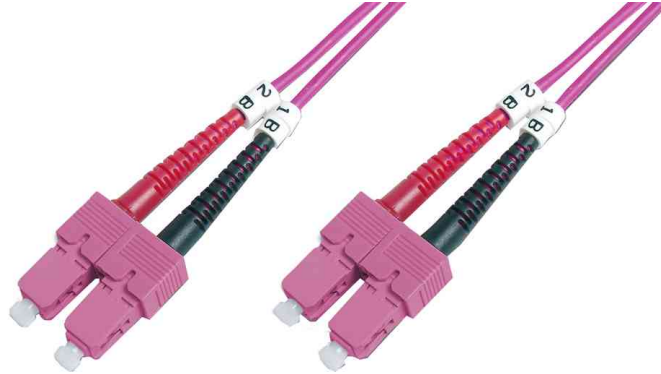

**DIGITUS®**
**LWL Patchkabel, SC-Duplex Stecker - SC-Duplex Stecker, OM4**

- Multimode
- Duplexkabel
- Keramik Ferrule
- Kabeldurchmesser: 3 mm
- Kabeltyp: I-VH 2G50, 125 my
- Kabelmantel: LSOH
- 2-faserig
- Kabelfarbe: erikaviolett (RAL 4003)
- Steckerfarbe: erikaviolett (RAL 4003)

LWL Patchkabel, OM4, SC-Duplex Stecker - SC-Duplex Stecker

Produkt	Typ	Anschluss	Länge	Farbe	Hersteller- Nummer	Bestell- Nummer
LWL-Patchkabel OM4, 50 / 125 my	SC Duplex - SC Duplex	Stecker - Stecker	1,0 m	violett	DK-2522-01-4	11006198
		Stecker - Stecker	2,0 m	violett	DK-2522-02-4	11006199
	SC Duplex - SC Duplex	Stecker - Stecker	3,0 m	violett	DK-2522-03-4	11006200