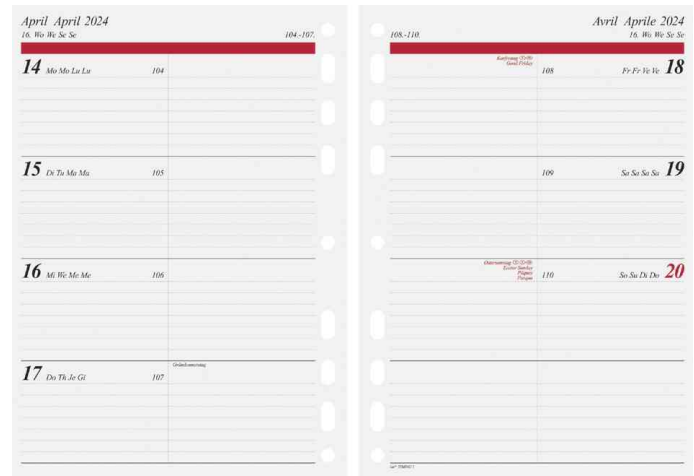

Terminplaner "Timing 2", mit Lasche - Kunstleder-Einband

- Blattgröße: 93 x 172 mm (DIN A6)
- 6-Ring-Kipphebelmechanik
- mit Einstecktaschen und Stiftschlaufe
- **Inhalt:**
 - Kalender-Register aus Kunststoff, schwarz, 6-teilig
 - A-Z Register aus Kunststoff, schwarz, 8-teilig
 - Lineal
 - Visitenkarten-Sammeltasche
 - 32 Blatt Notizen kariert
 - 32 Blatt Adressen mit Registerschnitt

Terminplaner "Timing 2", DIN A6

Zubehör: Kalender-Einlage "Visitenkarten-Sammeltasche"

Zubehör: Kalender-Einlage Tageskalender (nicht im Lieferumfang enthalten)

Zubehör: Kalender-Einlage Wochenkalender (nicht im Lieferumfang enthalten)

Produkt	Ausführung	Kalendarium	Format	Farbe	Hersteller-Nummer	Bestell-Nummer
Terminplaner "Timing 2"	Kunstleder	ohne Kalender	A6	schwarz	706604590	6280146
Zubehör: Kalender-Einlage "Timing 2"	2024	Tageskalender Wochenkalender	93 x 172 mm 93 x 172 mm		7066900004 7066910004	6280147 6250352
Zubehör: Kalender-Einlage "Visitenkarten-Sammeltasche"				transparent	7066702	6250067