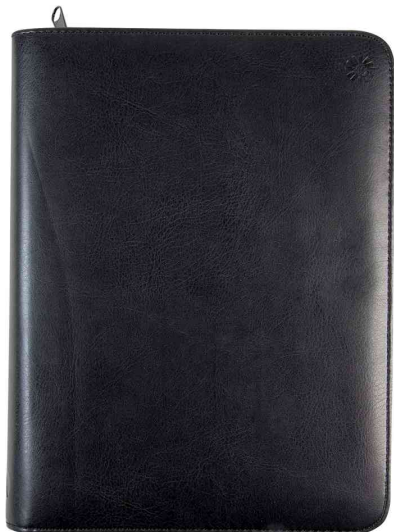

Terminplaner "Timing 1" - Kunstleder-Einband

- Blattgröße: 148 x 210 mm (DIN A5)
- 6-Ring-Kipphebelmechanik
- mit Einstecktaschen und Stiftschlaufe
- Decke innen links mit Reißverschlussfach
- **Inhalt:**
 - Kalender-Register aus Kunststoff, schwarz, 6-teilig
 - A-Z Register aus Kunststoff, schwarz, 12-teilig
 - Lineal
 - Visitenkarten-Sammeltasche
 - 32 Blatt Notizen kariert
 - 32 Blatt Adressen mit Registerschnitt

Terminplaner "Timing 1", schwarz

Zubehör: Kalender-Einlage "Lineal"

Zubehör: Kalender-Einlage "Visitenkarten-Sammeltasche"

Produkt	Ausführung	Kalendarium	Format	Farbe	Hersteller- Nummer	Bestell- Nummer
Terminplaner "Timing 1"	Kunstleder	ohne Kalender	A5	schwarz	706504290	6250300
Zubehör: Kalender-Einlage "Lineal"				transparent	7065732	6250058
Zubehör: Kalender-Einlage "Timing 1"	2024	Tageskalender Wochenkalender	148 x 210 mm 148 x 210 mm		7065900004 7065910004	6250349 6280145
Zubehör: Kalender-Einlage "Visitenkarten-Sammeltasche"				transparent	7065702	6250057