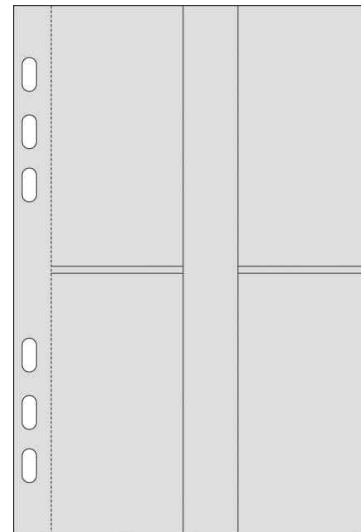

Terminplaner "Timing 1" - Kunstleder-Einband

- Blattgröße: 148 x 210 mm (DIN A5)
- 6-Ring-Kipphebelmechanik
- mit Einstecktaschen und Stiftschlaufe
- Decke innen links mit Reißverschlussfach
- **Inhalt:**
 - Kalender-Register aus Kunststoff, schwarz, 6-teilig
 - A-Z Register aus Kunststoff, schwarz, 12-teilig
 - Lineal
 - Visitenkarten-Sammeltasche
 - 32 Blatt Notizen kariert
 - 32 Blatt Adressen mit Registerschnitt

Terminplaner "Timing 1", schwarz

Zubehör: Kalender-Einlage "Lineal"

Zubehör: Kalender-Einlage "Visitenkarten-Sammeltasche"

Produkt	Ausführung	Kalendarium	Format	Farbe	Hersteller- Nummer	Bestell- Nummer
Terminplaner "Timing 1"	Kunstleder	ohne Kalender	A5	schwarz	706504290	6250300
Zubehör: Kalender-Einlage "Lineal"				transparent	7065732	6250058
Zubehör: Kalender-Einlage "Timing 1"	2024	Tageskalender Wochenkalender	148 x 210 mm 148 x 210 mm		7065900004 7065910004	6250349 6280145
Zubehör: Kalender-Einlage "Visitenkarten-Sammeltasche"				transparent	7065702	6250057