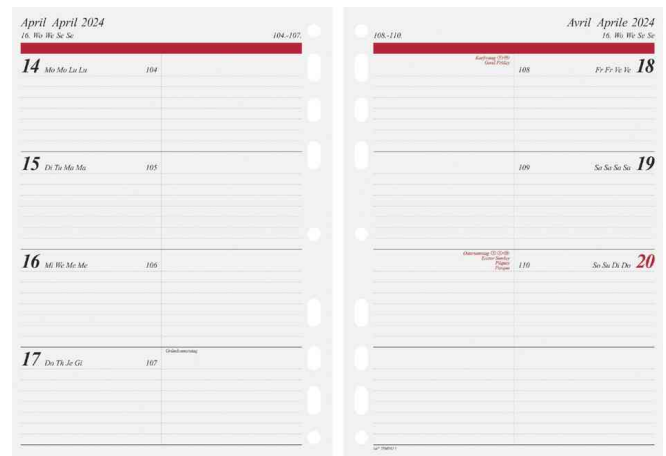

Terminplaner "Timing 2", mit Lasche - Kunstleder-Einband

- Blattgröße: 93 x 172 mm (DIN A6)
- 6-Ring-Kipphebelmechanik
- mit Einstecktaschen und Stiftschlaufe
- Deckel innen links mit Reißverschlussfach
- **Inhalt:**
 - Kalender-Register aus Kunststoff, schwarz, 6-teilig
 - A-Z Register aus Kunststoff, schwarz, 8-teilig
 - Lineal
 - Visitenkarten-Sammeltasche
 - 32 Blatt Notizen kariert
 - 32 Blatt Adressen

Terminplaner "Timing 2", mit Lasche - Kunstleder-Einband

Zubehör: Kalender-Einlage "Visitenkarten-Sammeltasche"

Zubehör: Kalender-Einlage Tageskalender (nicht im Lieferumfang enthalten)

Zubehör: Kalender-Einlage Wochenkalender (nicht im Lieferumfang enthalten)

Produkt	Ausführung	Kalendarium	Format	Farbe	Hersteller-Nummer	Bestell-Nummer
Terminplaner "Timing 2"	Kunstleder	ohne Kalender	A6	schwarz	706604190	6250295
Zubehör: Kalender-Einlage "Timing 2"	2024	Tageskalender Wochenkalender	93 x 172 mm 93 x 172 mm		7066900004 7066910004	6280147 6250352
Zubehör: Kalender-Einlage "Visitenkarten-Sammeltasche"				transparent	7066702	6250067