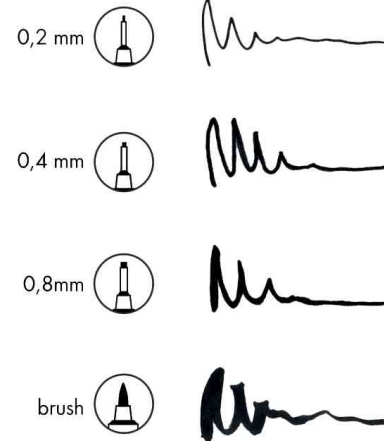

## Fineliner GRAPHIX

- 4er Kartonset
- hochwertige, lichtbeständige und geruchsarme, wasserbasierte Pigmenttusche
- blutet nicht aus
- metallgefasste Kunststoffspitze, Kappe mit Clip
- sortiert in den Strichstärken: 0,2 mm, 0,4 mm, 0,8 mm und Pinselspitze

### Anwendungsbeispiele:

- ideal für Illustrationen, Skizzen, Reinzeichnungen und vieles mehr

Fineliner "GRAPHIX"

Strichstärken

Produkt	Ausführung	Strichstärke	Strichfarbe	Gehäusefarbe	VE	Hersteller- Nummer	Bestell- Nummer
Fineliner GRAPHIX	4er Etui	sortiert	schwarz	grau		014600000101	57201778