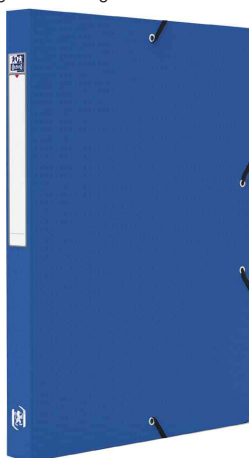

Sammelbox MEMPHIS, mit Eckspannergummi

- aus PP
- Stärke: 0,5 mm
- mit beschriftbarem Rückenschild
- Maße: (B)240 x (H)320 mm
- Farbe sortiert: sortiert in den Farben: hellblau, violett, hellgrün, beige
- Abgabe nur in ganzen VE's

Sammelbox MEMPHIS, mit Eckspannergummi, blau

Sammelbox MEMPHIS, mit Eckspannergummi, farbig sortiert

Sammelbox MEMPHIS, mit Eckspannergummi, rot

Sammelbox MEMPHIS, mit Eckspannergummi, schwarz

Produkt	Ausführung	Format	Fassungsvermögen	Farbe	VE	Hersteller-Nummer	Bestell-Nummer
Sammelbox MEMPHIS mit Eckspannergummi	PP	A4	250 Blatt	blau	12 Stück	100200559	64895290
		A4	250 Blatt	farbig sortiert		100200556	61502441
	PP	A4	250 Blatt	rot		100200561	64895292
		A4	250 Blatt	schwarz		100200560	64271171