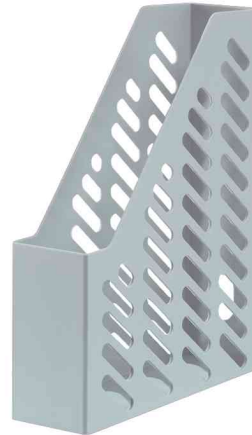

**HAN****Stehsammler KLASSIK**

- aus Polystyrol
- extra hohe Vorderseite um Dokumente sicher zu halten
- mit seitlichem Raster, das die Einsicht erlaubt
- mit praktischem Griffloch im Rückenteil für eine schnelle Entnahme
- Fassungsvermögen: 70 mm / Höhe vorne: 148 mm
- Maße: (B)76 x (T)246 x (H)315 mm
- Abgabe nur in ganzen VE's

**Anwendungsbeispiele:**

- zur übersichtlichen Aufbewahrung von Mappen, Heftern, Katalogen, Zeitschriften, Prospekten und Formularen
- für alles Geheftete und gebundene, das stehend aufbewahrt werden soll

Stehsammler KLASSIK, blau

Stehsammler KLASSIK, dunkelgrau

Stehsammler KLASSIK, lichtgrau

Stehsammler KLASSIK, rot

Stehsammler KLASSIK, schwarz

Stehsammler KLASSIK, weiß

Symbolbild: zeigt das Produkt in Anwendung

Symbolbild: zeigt das Produkt in der Anwendung

Produkt	Ausführung	Rückenbreite	Format	Farbe	VE	Hersteller-Nummer	Bestell-Nummer
Stehsammler KLASSIK	Kunststoff	76 mm	A4 - C4	blau		1601-14	81420522
		76 mm	A4 - C4	dunkelgrau		1601-191	81420609
	Kunststoff	76 mm	A4 - C4	lichtgrau	1601-11	81420578	
		76 mm	A4 - C4	rot	1601-17	81420580	
	Kunststoff	76 mm	A4 - C4	schwarz	1601-13	5160113	
		76 mm	A4 - C4	weiß	1601-12	81420579	
Zubehör: Stehsammler-Etikett	selbstklebend		104 x 65 mm	grau	8 Etiketten	94100	81420382