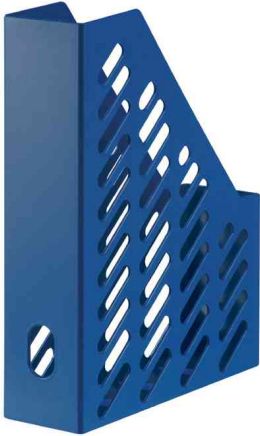

**HAN****Stehsammler KLASSIK**

- aus Polystyrol
- extra hohe Vorderseite um Dokumente sicher zu halten
- mit seitlichem Raster, das die Einsicht erlaubt
- mit praktischem Griffloch im Rückenteil für eine schnelle Entnahme
- Fassungsvermögen: 70 mm / Höhe vorne: 148 mm
- Maße: (B)76 x (T)246 x (H)315 mm
- Abgabe nur in ganzen VE's

**Anwendungsbeispiele:**

- zur übersichtlichen Aufbewahrung von Mappen, Heftern, Katalogen, Zeitschriften, Prospekten und Formularen
- für alles Geheftete und gebundene, das stehend aufbewahrt werden soll

Stehsammler KLASSIK, blau

Stehsammler KLASSIK, dunkelgrau

Stehsammler KLASSIK, lichtgrau

Stehsammler KLASSIK, rot

Stehsammler KLASSIK, schwarz

Stehsammler KLASSIK, weiß

Symbolbild: zeigt das Produkt in Anwendung

Symbolbild: zeigt das Produkt in der Anwendung

Produkt	Ausführung	Rückenbreite	Format	Farbe	VE	Hersteller-Nummer	Bestell-Nummer
Stehsammler KLASSIK	Kunststoff	76 mm	A4 - C4	blau		1601-14	81420522
		76 mm	A4 - C4	dunkelgrau		1601-191	81420609
	Kunststoff	76 mm	A4 - C4	lichtgrau	1601-11	81420578	
		76 mm	A4 - C4	rot	1601-17	81420580	
	Kunststoff	76 mm	A4 - C4	schwarz	1601-13	5160113	
		76 mm	A4 - C4	weiß	1601-12	81420579	
Zubehör: Stehsammler-Etikett	selbstklebend		104 x 65 mm	grau	8 Etiketten	94100	81420382