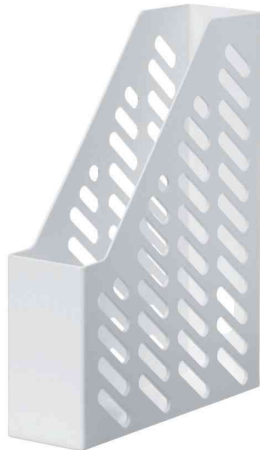

**HAN****Stehsammler KLASSIK**

- aus Polystyrol
- extra hohe Vorderseite um Dokumente sicher zu halten
- mit seitlichem Raster, das die Einsicht erlaubt
- mit praktischem Griffloch im Rückenteil für eine schnelle Entnahme
- Fassungsvermögen: 70 mm / Höhe vorne: 148 mm
- Maße: (B)76 x (T)246 x (H)315 mm
- Abgabe nur in ganzen VE's

Stehsammler KLASSIK, blau

Stehsammler KLASSIK, dunkelgrau

Stehsammler KLASSIK, lichtgrau

Stehsammler KLASSIK, rot

Stehsammler KLASSIK, schwarz

Stehsammler KLASSIK, weiß

Symbolbild: zeigt das Produkt in Anwendung

Symbolbild: zeigt das Produkt in der Anwendung

Produkt	Ausführung	Rückenbreite	Format	Farbe	VE	Hersteller-Nummer	Bestell-Nummer
Stehsammler KLASSIK	Kunststoff	76 mm	A4 - C4	blau		1601-14	81420522
		76 mm	A4 - C4	dunkelgrau		1601-191	81420609
	Kunststoff	76 mm	A4 - C4	lichtgrau	1601-11	81420578	
		76 mm	A4 - C4	rot	1601-17	81420580	
	Kunststoff	76 mm	A4 - C4	schwarz	1601-13	5160113	
		76 mm	A4 - C4	weiß	1601-12	81420579	
Zubehör: Stehsammler-Etikett	selbstklebend		104 x 65 mm	grau	8 Etiketten	94100	81420382