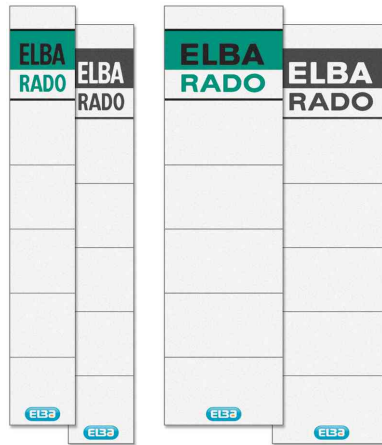

Orderrücken-Einsteckschild "Rado Brillant" - kurz

- aus Karton, 240 g/qm
- Aufdruck: ELBA Logo, auf der Vorderseite in grün/schwarz, auf der Rückseite in grau
- beidseitig beschriftbar
- Abgabe nur in ganzen VE's

Anwendungsbeispiele:

- passend für Ordner ELBA Rado Brillant

Symbolbild: Sammelabbildung Orderrücken-Einsteckschild

Produkt	Ausführung	Rückenbreite	Format	Farbe	VE	Hersteller-Nummer	Bestell-Nummer
Orderrücken-Einsteckschild "Rado Brillant"	kurz / breit	80 mm	(B)54 x (H)190 mm	weiß	10 Stück	100420956	61004217
	kurz / schmal	50 mm	(B)30 x (H)190 mm	weiß	10 Stück	100420957	61004214