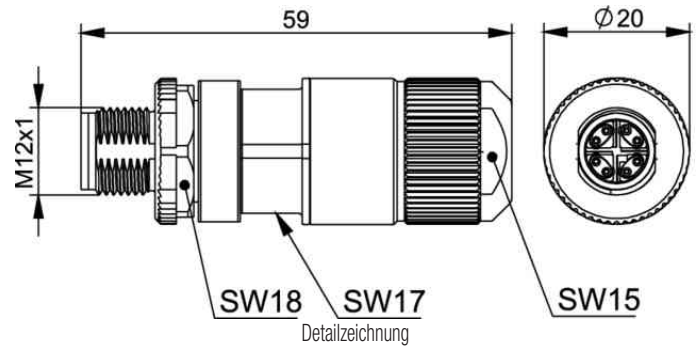

STX Stecker M12x1, Kat.6A (tief), X-kodiert

- 8-polig, X-kodiert, gerade, Steckerset,
- 360 Grad Schirmung, IDC,
- Länge des Steckers: 59 mm
- feldkonfektionierbar

STX-Stecker M12x1, Kat.6A (tief), X-kodiert

Produkt	Farbe	VE	Hersteller- Nummer	Bestell- Nummer
STX-Stecker M12x1, Kat.6A (tief) X-kodiert	silber		100007499	18800198