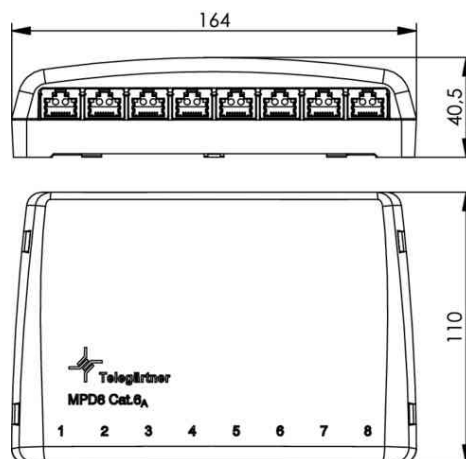

Mini-Verteiler MPD8-HS K

- MPD8-HS K Kat.6A (tief) geschirmt
- Montage auf Tragschiene TH35 ohne Adapter
- Farbe: alpinweiß

Mini-Verteiler MPD8-HS K

Detailzeichnung

Produkt	Ausführung	Ports	Farbe	Hersteller- Nummer	Bestell- Nummer
Mini-Verteiler MPD8-HS K		8	alpinweiß	100006984	18800197