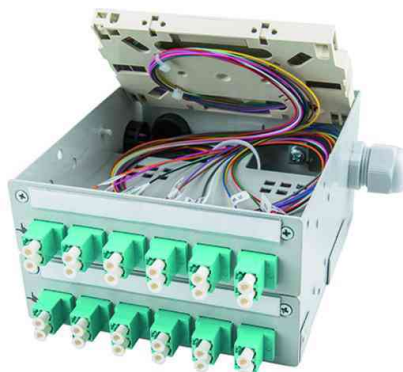

## STX-Tragschienen-Verteiler

- eingefärbt, spleißfertig abgesetzt
- für bis zu 24 Fasern
- 3 individuelle Kabeleingänge (oben/unten/hinten)
- Tragschienenbefestigung in 3 unterschiedlich möglichen Positionen
- Gehäuse: Stahlblech verzinkt, pulverbeschichtet, lichtgrau RAL 7035
- Frontplatte: Stahlblech verzinkt, pulverbeschichtet, lichtgrau RAL 7035

Symbolbild: STX-Tragschienen-Verteiler

Produkt	Ausführung	Ports	Farbe	Hersteller-Nummer	Bestell-Nummer
STX-Tragschienen-Verteiler	E/9125 - SC-Duplex	12	lichtgrau	100022823	18800174
	OM2 - SC-Duplex	12	lichtgrau	100022836	18800177