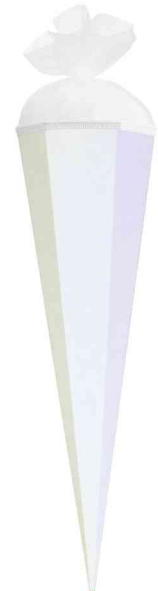

Basteltüten farbig, 6-eckig, 850 mm

- 6-eckig
- aus Pappe
- mit Tüllverschluss in Rohlingfarbe (außer schwarz / Verschluss: orange)
- zur individuellen Gestaltung
- mit Roth-Spitze, die patentierte Holzspitze erhöht die Standfestigkeit um 100 % und verhindert das Umknicken der Tütenspitze

Anwendungsbeispiele:

- zum Basteln einer Schultüte zum Schulanfang

Für wen geeignet:

- Kindergärten
- Hobbybastler

gelb

grün

lila

mint

pazifikblau

pink

rosa

rot

ultramarinblau

weiß

Produkt	Ausführung	Farbe	VE	Hersteller- Nummer	Bestell- Nummer
Basteltüte	6-eckig	gelb		668535	57500888
		lila		668539	57500892
	6-eckig	mint		668633	57501027
		pazifikblau		668632	57500894
	6-eckig	pink		668537	57500890
		rosa		668631	57500893
	6-eckig	rot		668532	57500886
		ultramarinblau		668533	57500887
	6-eckig	weiß		668531	57500885