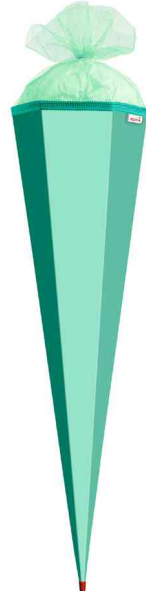

Basteltüten farbig, 6-eckig, 850 mm

- 6-eckig
- aus Pappe
- mit Tüllverschluss in Rohlingfarbe (außer schwarz / Verschluss: orange)
- zur individuellen Gestaltung
- mit Roth-Spitze, die patentierte Holzspitze erhöht die Standfestigkeit um 100 % und verhindert das Umknicken der Tütenspitze

Anwendungsbeispiele:

- zum Basteln einer Schultüte zum Schulanfang

Für wen geeignet:

- Kindergärten
- Hobbybastler

gelb

grün

lila

mint

pazifikblau

pink

rosa

rot

ultramarinblau

weiß

Produkt	Ausführung	Farbe	VE	Hersteller- Nummer	Bestell- Nummer
Basteltüte	6-eckig	gelb		668535	57500888
		lila		668539	57500892
	6-eckig	mint		668633	57501027
		pazifikblau		668632	57500894
	6-eckig	pink		668537	57500890
		rosa		668631	57500893
	6-eckig	rot		668532	57500886
		ultramarinblau		668533	57500887
	6-eckig	weiß		668531	57500885