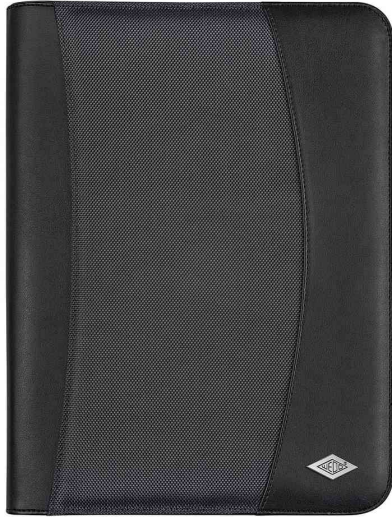

Tagungsmappe Elegance, DIN A4

- aus hochwertigem Kunstleder und strukturiertem Nylon
- wird durch umlaufenden Reißverschluss verschlossen
- je 1 A4- und A5-Einsteckfach und 1 Reißverschlussfach
- Sichtfenster für Visitenkarten, 4 Kartenfächer und 2 weitere Einsteckfächer
- mit elastischer Stiftschleife und DIN A4 Schreibblock blanko
- Maße: (B)250 x (T)35 x (H)330 mm
- verpackt im bebilderten Einzelkarton

Für wen geeignet:

- Außendienstmitarbeiter
- Geschäftsleute

Tagungsmappe Elegance, DIN A4

Symbolbild: geöffnet (Lieferung erfolgt ohne Inhalt)

Produkt	Ausführung	Format	Farbe	Hersteller- Nummer	Bestell- Nummer
Tagungsmappe "Elegance"	Kunstleder/Nylon	A4	schwarz	58 54301	62158543