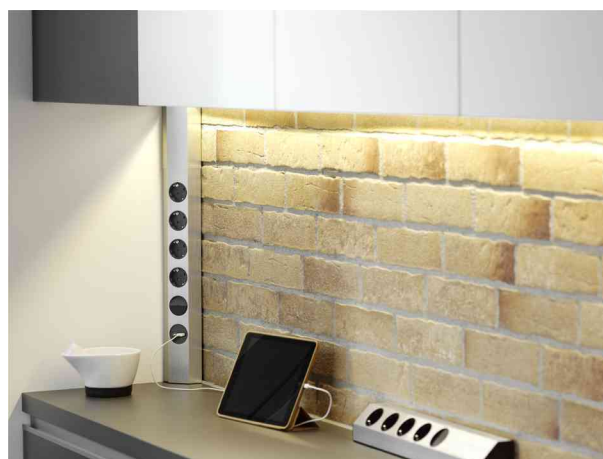

Wand- /Eck-Steckdosenleiste "CASIA", 4-fach + USB

Elegante Raumnutzung in der modernen Küche!

- Aluprofil in Edelstahl-Optik
- Schutzkontaktsteckdosen in 35° Anordnung
- mit Kinderschutz
- mit Wippschalter
- mit USB-Doppelcharger
- Kabel 2,0m H05VV-F3G1,5mm²
- Schutzkontakt-Montagestecker schwarz
- variable Länge der Steckdosenleiste von 458 - 580 mm
- Schutzkontakt: für den Markt: D / L / A / NL
- UTE: für den Markt: F

Anwendungsbeispiele:

- Zur Wand- oder Eck-Installation in Küchenzeilen
- Stellt weitere Strom-Anschluss-Möglichkeiten für Elektro-Kleingeräte zur Verfügung
- USB-Lade-Schnittstellen für Smartphones, Tablets und andere Geräte mit USB-Ladefunktion

Für wen geeignet:

- Büros
- Ladengeschäfte
- Privathaushalte
- Vereinshäuser
- Behörden

Symbolbild: Steckdosenleisten "CASIA", 4-fach + Schalter

Zeigt das Produkt in Anwendung

Produkt	Ausführung	Länge	Farbe	Hersteller-Nummer	Bestell-Nummer
Steckdosenleiste CASIA	4-fach Schutzkontakt	Kabellänge: 2,0 m	silber	923.008	11297238
	4-fach UTE	Kabellänge: 2,0 m	silber	923.012	11297241