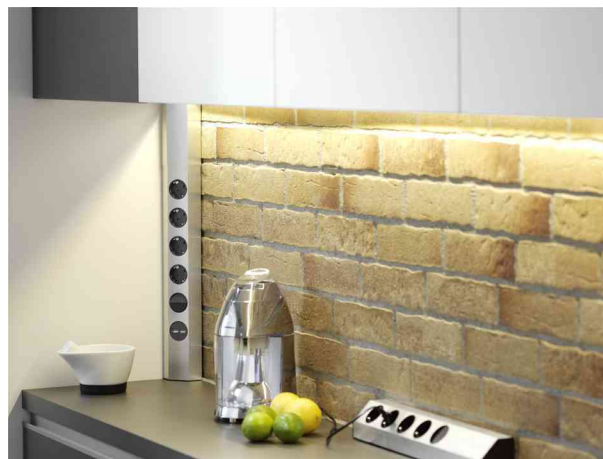

## Wand- /Eck-Steckdosenleiste "CASIA", 4-fach - mit Schalter

Elegante Raumnutzung in der modernen Küche!

- Aluprofil in Edelstahl-Optik
- Schutzkontaktsteckdosen in 35° Anordnung
- mit Kinderschutz
- mit Wippschalter
- Kabel 2,0m H05VV-F3G1,5mm<sup>2</sup>
- Schutzkontakt-Montagestecker schwarz
- variable Länge der Steckdosenleiste von 458 - 580 mm
- Schutzkontakt: für den Markt: D / L / A / NL
- UTE: für den Markt: F

### Anwendungsbeispiele:

- Zur Wand- oder Eck-Installation in Küchenzeilen
- Stellt weitere Strom-Anschluss-Möglichkeiten für Elektro-Kleingeräte zur Verfügung

### Für wen geeignet:

- Büros
- Ladengeschäfte
- Privathaushalte
- Vereinshäuser
- Behörden

Symbolbild: Steckdosenleisten "CASIA", 4-fach, mit Schalter

Zeigt das Produkt in Anwendung

Produkt	Ausführung	Länge	Farbe	Hersteller- Nummer	Bestell- Nummer
Steckdosenleiste CASIA	4-fach Schutzkontakt	Kabellänge: 2,0 m	silber	923.007	11297237
	4-fach UTE	Kabellänge: 2,0 m	silber	923.011	11297240