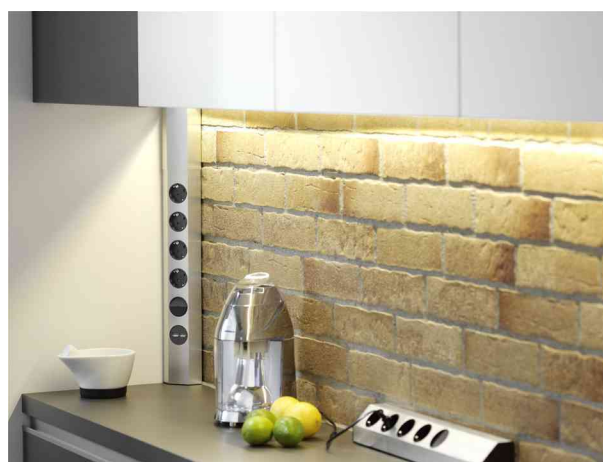

Zeigt das Produkt in Anwendung

Produkt	Ausführung	Länge	Farbe	Hersteller- Nummer	Bestell- Nummer
Steckdosenleiste CASIA	4-fach Schutzkontakt	Kabellänge: 2,0 m	silber	923.006	11297236
	4-fach UTE	Kabellänge: 2,0 m	silber	923.010	11297239