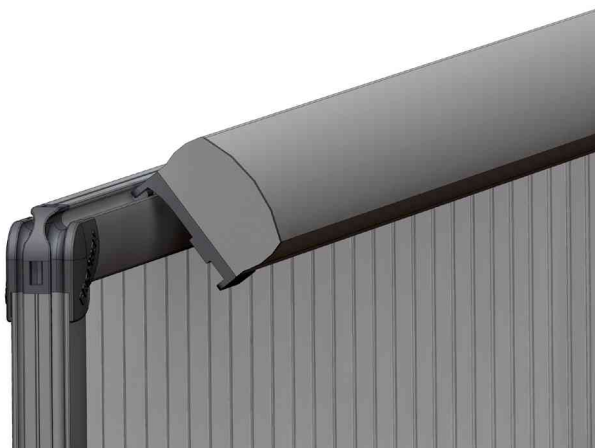

## Flipchart Blockhalter, magnetisch

- verwandelt je nach Bedarf mit nur einem Handgriff magnethaftende Schreibtafeln in ein Wand-Flipchart
- einfach den magnetischen Blockhalter an der Tafeloberfläche befestigen
- auch zur Anwendung an jeder beliebigen Tafel der PRO Serie
- Lieferung inkl. Adapter zum Einhängen in das PRO Rahmensystem
- Maße: (B)700 x (H)55 mm
- Farbe: silber

### Anwendungsbeispiele:

- ideal für die Anwendung auf FRANKEN Tafeln, um einen zusätzlichen Nutzen in Ihrem Tafelsystem zu haben

Symbolbild: Flipchart Blockhalter - Lieferung ohne Tafel

Symbolbild: zeigt das Produkt in Anwendung