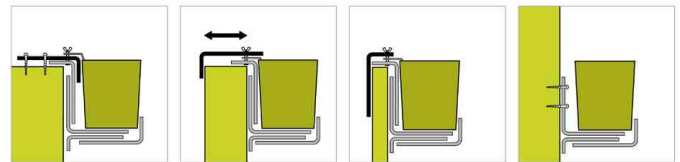

Blumenkasten-Halter VARIO

- Halterung aus Metall
- für den universellen Einsatz und optimale Sicherheit
- ideal für große und/oder schwere Kästen
- Tragkraft: bis 50 kg
- universell einstellbar: Tiefe: 130 - 190 mm / Höhe: 160 - 220 mm
- passend für viele Geländertypen mit einer Breite von 40 - 150 mm
- Abgabe nur in ganzen VE's

Anwendungsbeispiele:

- zur Befestigung von Blumenkästen an den gängigsten Geländertypen

Symbolbild: Blumenkasten-Halter VARIO, dunkelbraun

Symbolbild: Blumenkasten-Halter VARIO, terracotta

Anwendungsbeispiel

variable Halterung

Produkt	Ausführung	Maße	Farbe	VE	Hersteller- Nummer	Bestell- Nummer
Blumenkasten-Halter VARIO	Geländer		anthrazit	2 Stück	SUP.JVAUNANT	6461247
			dunkelbraun	2 Stück	SUP.JVAUNMK	6461376
	Geländer		weiß	2 Stück	SUP.JVAUNBL	6461138