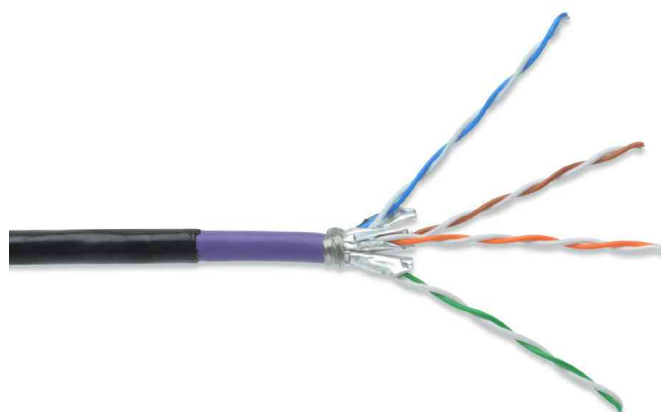

DIGITUS®

Installationskabel Kat. 7, S/FTP, PE, Erdkabel

Speziell für die Installation im Außenbereich!

- simplex: 4 x 2 Adern AWG23
- 1000 MHz maximale Übertragungsfrequenz
- Leiter: blanker Kupferdraht AWG 23/1; Kupferdraht 0,57 mm nom
- Isolierung: SFS-PO
- Gesamtzahl der isolierten Leiter: 8, verdreht zu 4 Paaren
- Farbcode: blau-weiss, orange-weiss, grün-weiss, braun-weiss
- Abschirmung der Einzelpaare: aluminiumkaschierte Polyesterfolie, deckt 100% ab
- Gesamtschirmung: verzinktes Kupfergeflecht, 35% Bedeckung
- Außenmantel: PE
- Farbe: schwarz (RAL 9005)
- Gesamtdurchmesser: 8,5 mm nom.
- Kabel entspricht ISO/IEC 11801, DIN EN 50173, DIN EN 50288-4-1
- auf Kabeltrommel aus Holz

Anwendungsbeispiele:

- geeignet zur Installation in trockenen oder feuchten Räumen

Installationskabel Kat. 7, S/FTP, PE

Produkt	Kategorie	Schirmung	Farbe Kabel	Farbe Tülle	Länge	Eurobrandklasse	Hersteller- Nummer	Bestell- Nummer
Installationskabel Kat.7, PE	Kat.7	S/FTP	schwarz		1.000 m	E	DK-1741-VH-100D	11006084