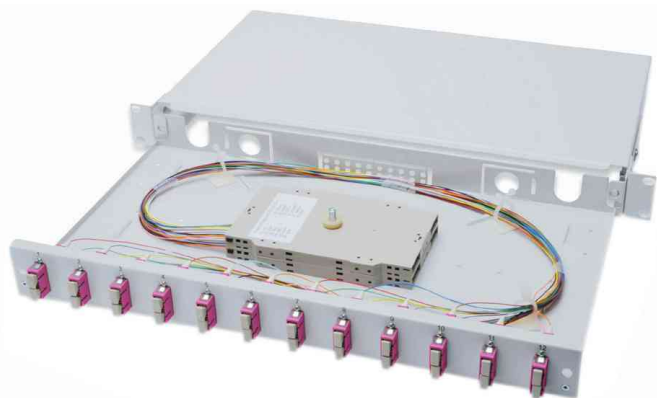

DIGITUS®

19" Glasfaser LWL Spleißbox, OM4, SC, bestückt, ausziehbar

- komplett vorkonfektioniert, Faserpigtails abgesetzt und in die Spleißkassette eingelegt
- farbige Pigtails
- Kupplungen mit Zirkonia Keramik Ferrule
- Kupplungen in Kunststoffgehäuse
- Trägergehäuse aus 1,0 mm Stahlblech, lackiert
- 1 HE
- Tiefe: 280 mm
- M20/M25-Verschraubung, Kassette, Kassettendeckel und Zugentlastung sind im Lieferumfang enthalten

19" Glasfaser LWI Spleißbox, 12x SC

19" Glasfaser LWI Spleißbox, 24x SC

Produkt	Ausführung	Ports	Farbe	Hersteller- Nummer	Bestell- Nummer
19" Glasfaser Spleißbox, OM4	SC	12 24		DN-96321-4 DN-96322-4	11006022 11006024