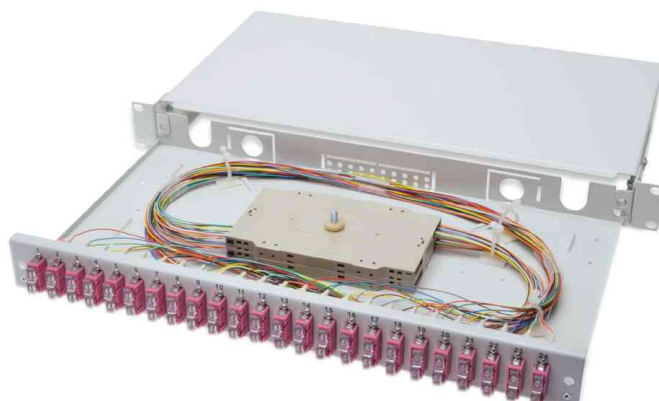

DIGITUS®

19" Glasfaser LWL Spleißbox, OM4, SC, bestückt, ausziehbar

- komplett vorkonfektioniert, Faserpigtails abgesetzt und in die Spleißkassette eingelegt
- farbige Pigtails
- Kupplungen mit Zirkonia Keramik Ferrule
- Kupplungen in Kunststoffgehäuse
- Trägergehäuse aus 1,0 mm Stahlblech, lackiert
- 1 HE
- Tiefe: 280 mm
- M20/M25-Verschraubung, Kassette, Kassettendeckel und Zugentlastung sind im Lieferumfang enthalten

19" Glasfaser LWI Spleißbox, 12x SC

19" Glasfaser LWI Spleißbox, 24x SC

Produkt	Ausführung	Ports	Farbe	Hersteller- Nummer	Bestell- Nummer
19" Glasfaser Spleißbox, OM4	SC	12 24		DN-96321-4 DN-96322-4	11006022 11006024