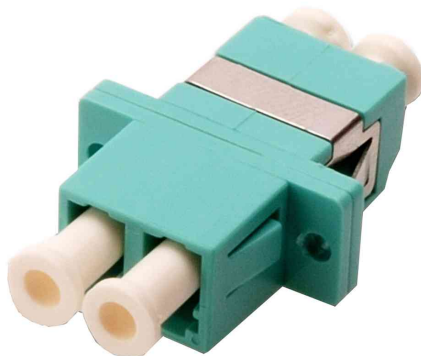

**DIGITUS®****LWL Kupplung, LC Duplex - LC Duplex, Multimode**

Die ideale Lösung für Spleißboxen!

- Kunststoffgehäuse
- Zirkonia-Keramik Ferrule

LWL Kupplung

Produkt	Typ	Anschluss	Länge	Farbe	Hersteller- Nummer	Bestell- Nummer
LWL Kupplung, Multimode	LC Duplex - LC Duplex			türkis	DN-96009-1	11006008