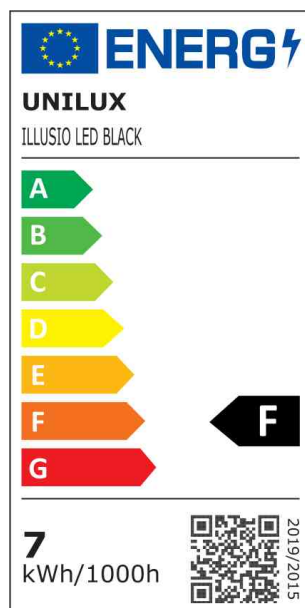

## LED-Tischleuchte ILLUSIO

- **Lichtquelle:** Dieses Produkt enthält eine Lichtquelle der Energieeffizienzklasse F
  - die Leuchte enthält eingebaute LED-Lampen
  - die Lampen können in der Leuchte nicht ausgetauscht werden
  - Leistung: 6,5W
  - Gewichteter Energieverbrauch: 7 kWh / 1000 h
  - Lichtstrom: 602 Lumen
  - Lichtausbeute: 93 lm/W
  - Farbtemperatur: 3100 Kelvin (warmweiß)
  - Farbwiedergabeindex (Ra): 82
  - Lebensdauer: 40.000 Stunden
- Arm aus Aluminium
  - Armlänge: 590 mm
  - Durchmesser Fuß: 145 mm
  - Durchmesser Leuchtenkopf: 110 mm
  - Gesamthöhe: 630 mm
  - Berührungsschalter / Dimmer am Kopf
  - Anschlusskabelänge: 1,90 m
  - Eurostecker

LED-Tischleuchte ILLUSIO

Symbolbild: Leuchtenkopf

Produkt	Ausführung	Farbe	Leistung	Farbtemperatur	Spannung Leuchtmittel	EEK	Hersteller- Nummer	Bestell- Nummer
LED-Tischleuchte ILLUSIO	Standfuß	schwarz	6,5 Watt	3.100 K	230 V / 12 V	F	400036264	6400250