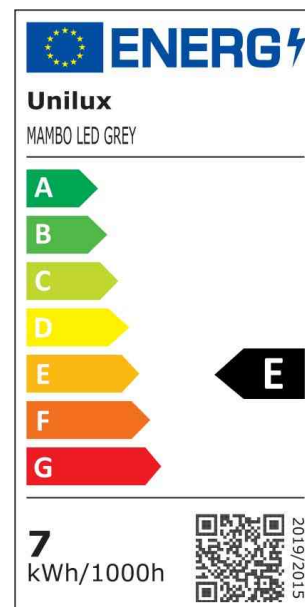

## LED-Tischleuchte MAMBO

- **Lichtquelle:** Dieses Produkt enthält eine Lichtquelle der Energieeffizienzklasse E
  - die Leuchte enthält eingebaute LED-Lampen
  - die Lampen können in der Leuchte nicht ausgetauscht werden
  - Leistung: 6,8 W
  - Gewichteter Energieverbrauch: 7 kWh / 1000 h
  - Lichtstrom: 665 Lumen
  - Farbtemperatur: 3000 Kelvin (warmweiß)
  - Farbwiedergabeindex (Ra): 84
  - Lebensdauer: 40.000 Stunden
- Arm aus Aluminium
  - Armlänge: 2 x 410 mm
  - Durchmesser Fuß: 190 mm
  - Länge Leuchtenkopf: 280 mm
  - höhenverstellbar: 250 - 540 mm
  - Schalter am Lampenkopf leicht zugänglich
  - Lieferung mit Universalklemme und Sockel
  - Anschlusskabellänge: 1,90 m
  - Eurostecker

LED-Tischleuchte MAMBO, schwarz

LED-Tischleuchte MAMBO, metallgrau

Produkt	Ausführung	Farbe	Leistung	Farbtemperatur	Spannung Leuchtmittel	EEK	Hersteller- Nummer	Bestell- Nummer
LED-Tischleuchte MAMBO	Standfuß / Klemmfuß	metallgrau	6,8 Watt	3.000 K	230 V / 12 V	E	400033684	6400249
		schwarz	6,8 Watt	3.000 K	230 V / 12 V	E	400033683	6400248