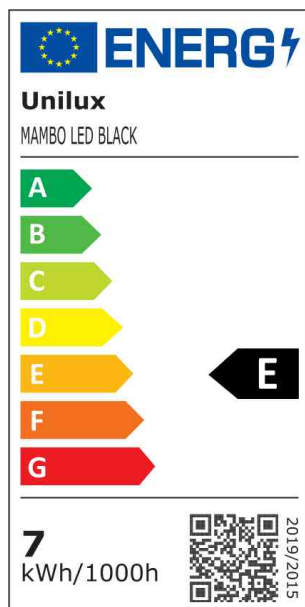

LED-Tischleuchte MAMBO, schwarz