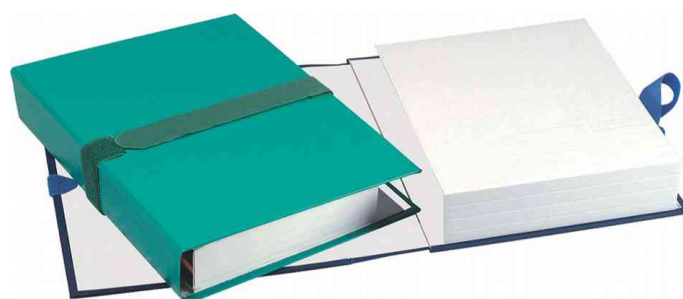

Dokumentenmappe, mit Klettverschluss

- mit Balacroneinband
- Rückenbreite: 130 mm
- Maße: (B)240 x (H)320 mm
- für DIN A4 Formate
- mit Klappe an der Unterseite
- farbig sortiert: weiß, hellblau, dunkelblau, bordeaux, grau, gelb, schwarz, rot, hellgrün und dunkelgrün
- Abgabe nur in ganzen VE's

Anwendungsbeispiele:

- ideal zum sicheren Transportieren und Ordnen von umfangreichen Akten

Für wen geeignet:

- Außendienstmitarbeiter
- Anwaltskanzleien
- Architekturbüros

Symbolbild: Dokumentenmappe mit Klettverschluss

Symbolbild: zeigt das Produkt in Anwendung

Produkt	Ausführung	Format	Fassungsvermögen	Farbe	VE	Hersteller- Nummer	Bestell- Nummer
Dokumentenmappe	Karton	A4	1000 Blatt	blau		622E	8700708
		A4	1000 Blatt	bordeaux		624E	8700772
	Karton	A4	1000 Blatt	dunkelblau		626E	8700297
		A4	1000 Blatt	dunkelgrün		633E	8700774
	Karton	A4	1000 Blatt	farbig sortiert	10 Stück	640E	8700777
		A4	1000 Blatt	gelb		627E	8700645
	Karton	A4	1000 Blatt	grau		630E	8700776
		A4	1000 Blatt	hellgrün		623E	8700773
	Karton	A4	1000 Blatt	rot		629E	8700646
		A4	1000 Blatt	schwarz		621E	8700548
	Karton	A4	1000 Blatt	weiß		631E	8700775