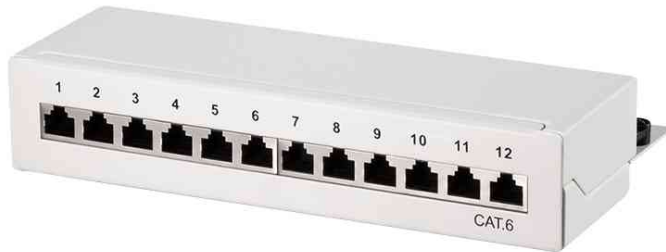

Desktop Patch Panel Kat.6, 12 Port

- Patch Panel mit 12 RJ45 Kupplungen
- auch für die Wandmontage geeignet
- Kategorie: 6
- Klasse: E 250 MHz
- Norm: ISO/IEC 11801 und TIA/EIA 568B.2-1
- geschirmte Buchsen
- Material: Stahl

Desktop Patch Panel Kat.6, 12 Port, lichtgrau

Desktop Patch Panel Kat.6, 12 Port, schwarz

Produkt	Ausführung	Ports	Farbe	Hersteller-Nummer	Bestell-Nummer
Desktop Patch Panel	RJ45, Kat.6	12	lichtgrau (RAL 7035)	NP0017A	11115539
			schwarz (RAL 9005)	NP0017	11115969