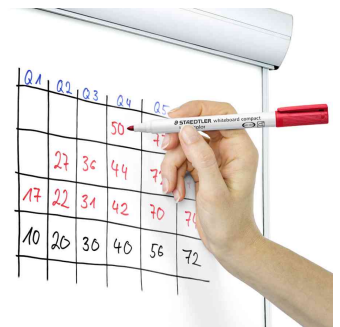

Whiteboard-Marker Lumocolor compact, Set

- DRY SAFE - kann tagelang offen liegen, ohne einzutrocknen
- Schaft und Kappe aus PP
- Spitzenblockierung beugt dem Eindringen der Spitze bei hohem Schreibdruck vor
- trocken und rückstandsfrei abwischbar
- schnelltrocknend
- schlägt nicht durch Papier
- Universalspitze für variable Strichbreiten
- Airplane safe - automatischer Druckausgleich verhindert das Auslaufen des Stiftes im Flugzeug
- mit Clip
- Schaft weiß / Schaftende und Kappe in Strichfarbe

4er Set: sortiert in den Farben schwarz, blau, grün und rot

6er Set: sortiert in den Farben schwarz, blau, grün, rot, orange & violett

Anwendungsbeispiele:

- zur Beschriftung von Whiteboards und Flipcharts
- zur Beschriftung von geschlossenen Flächen wie Glas und Porzellan
- für Lumocolor memoboard 641 geeignet

Für wen geeignet:

- Linkshänder
- Seminarhotels
- Betriebe mit Schulungs- oder Konferenzräumen
- Schulen / Behörden
- Banken / Versicherungen

Whiteboard-Marker compact, 4er Etui

Whiteboard-Marker compact, 6er Etui

Whiteboard-Marker compact, 6er Etui

Symbolbild: zeigt das Produkt in der Anwendung

Produkt	Ausführung	Minenstärke	Strichfarbe	Schaftfarbe	VE	Hersteller-Nummer	Bestell-Nummer
Whiteboard-Marker compact, 4er Etui	Rundspitze	1,0 - 2,0 mm	farbig sortiert	weiß	4 Stück	341 WP4	331994200
Whiteboard-Marker compact, 6er Etui	Rundspitze	1,0 - 2,0 mm	farbig sortiert	weiß	6 Stück	341 WP6	57890516