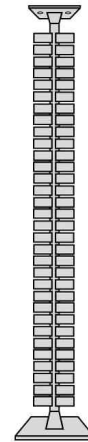

## Kabelkanal für Sitz-/Stehtische "Form 4"

Preisgünstiges Einstiegsprogramm

- vertikaler Einsatz aus Kunststoff
- horizontaler Einsatz aus Stahl

### Anwendungsbeispiele:

- zur Aufnahme von Steckdosen und Kabeln

Kabelkanal horizontal, weiß

Symbolbild: zeigt das Produkt in Anwendung

Kabelkanal vertikal, alusilber

Symbolbild: zeigt das Produkt in der Anwendung

Produkt	Ausführung	Maße	Material	Farbe	Hersteller-Nummer	Bestell-Nummer
Kabelkanal	horizontal	Länge: 800 mm	Stahl	silber	11300114	71401135
		Länge: 800 mm	Stahl	weiß	11300210	71400606
	vertikal	Länge: 1.250 mm	Kunststoff	alusilber	11300014	71400607