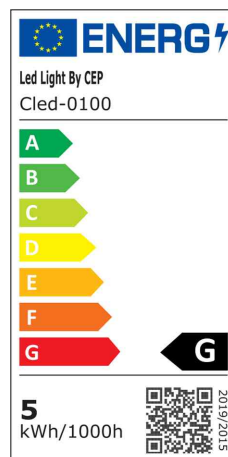

LED Tischleuchte CepPro

- **Lichtquelle:** Dieses Produkt enthält eine Lichtquelle der Energieeffizienzklasse G
- diese Leuchte enthält eingebaute LED-Lampen
- die Lampen können nicht ausgetauscht werden
- mit Touchfeld-Bedienung am Leuchtenkopf mit Dimmer
- Lichtstrom: 255 Lumen
- Lichtausbeute: 43 lm/W
- Mindest-Farb wiedergabewert: 80 Ra
- Farbtemperatur: 3.000 K (warmweiß)
- Verbrauch: 5 kWh/1000h
- max. Beleuchtungsstärke 830 Lux
- Lebensdauer: 50.000 Stunden
- aus eloxiertem Aluminium
- schwerer Sockel sorgt für sicheren Stand
- Länge Anschlusskabel: 2 m
- Armlänge: 300 mm
- Länge Lampenkopf: 285 mm
- maximale Höhe: 400 mm
- Sockel Durchmesser: 150 mm

Anwendungsbeispiele:

- für Büros und Wohnräume
- für Schreibtische und sonstige Arbeitsplätze

LED Tischleuchte CepPro, schwarz-metallgrau

Detailansicht: Touchfeld-Bedienung am Leuchtenkopf

Energieeffizienzklasse: G

Produkt	Ausführung	Farbe	Leistung	Farbtemperatur	Spannung Leuchtmittel	EEK	Hersteller- Nummer	Bestell- Nummer
LED Tischleuchte CepPro	Standfuß	schwarz-metallgrau		3.000 K	240-100 / 5 V	G	2001000961	52535296