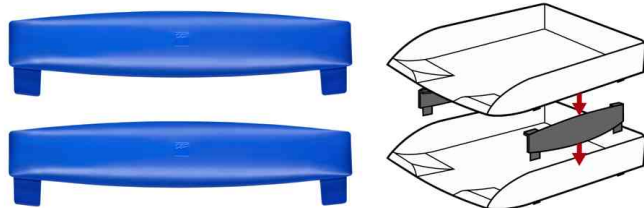

Briefablage ICE

- aus hochschlagfestem Polystyrol, 100% recycelbar
- stapelbar
- Platz für Beschriftungsschild
- Maße: (B)370 x (T)270 x (H)61 mm

Anwendungsbeispiele:

- Ablagekorb auf dem Schreibtisch
- zum Sammeln und Verteilen von Posteingang und -ausgang
- als Zwischenablage

Zubehör Distanzelement-Set: erhöht Kapazität der Briefablage von 50 auf 80 mm

Briefablage ICE, eisblau

Briefablage ICE, schwarz

Zubehör: Distanzelement-Set

Anwendungsbeispiel

Produkt	Ausführung	Format	Farbe	VE	Hersteller-Nummer	Bestell-Nummer
Briefablage ICE	Kunststoff / stapelbar	DIN A4	eisblau	6 Stück	1014720741	52535176
		DIN A4	schwarz	6 Stück	1014720711	52535152
Zubehör: Distanzelement-Set			blau	2 Stück	140 blue	52535104