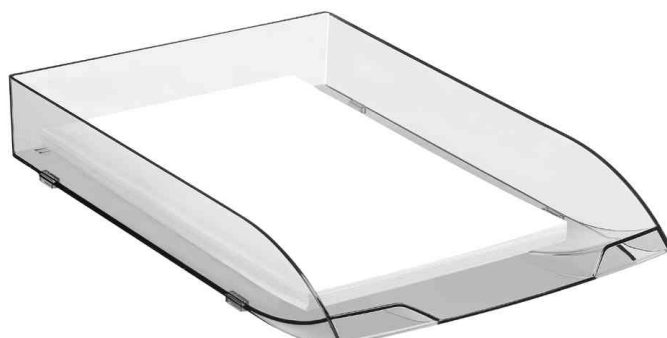

Briefablage ICE

- aus hochschlagfestem Polystyrol, 100% recycelbar
- stapelbar
- Platz für Beschriftungsschild
- Maße: (B)370 x (T)270 x (H)61 mm

Anwendungsbeispiele:

- Ablagekorb auf dem Schreibtisch
- zum Sammeln und Verteilen von Posteingang und -ausgang
- als Zwischenablage

Zubehör Distanzelement-Set: erhöht Kapazität der Briefablage von 50 auf 80 mm

Briefablage ICE, eisblau

Briefablage ICE, schwarz

Zubehör: Distanzelement-Set

Anwendungsbeispiel

Produkt	Ausführung	Format	Farbe	VE	Hersteller-Nummer	Bestell-Nummer
Briefablage ICE	Kunststoff / stapelbar	DIN A4	eisblau	6 Stück	1014720741	52535176
		DIN A4	schwarz	6 Stück	1014720711	52535152
Zubehör: Distanzelement-Set			blau	2 Stück	140 blue	52535104