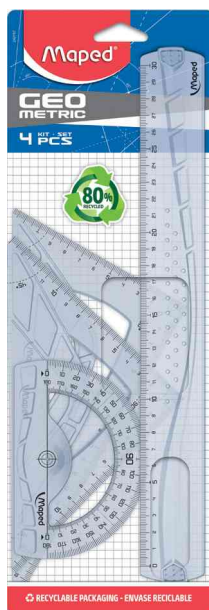

## Geometrie-Set "MAXI"

- Skalenaufdruck mit UV-beständiger Farbe
- in Schutzhülle mit Aufhängeöse

### Set bestehend aus:

1 x Lineal 300 mm, 1 x Zeichendreieck 60° 210 mm, 1 x Zeichendreieck 45° - 210 mm, 1 x Winkelmesser 180° - 120 mm

Geometrie-Set "MAXI"

Produkt	Ausführung	Länge	Material	Farbe	VE	Hersteller- Nummer	Bestell- Nummer
Geometrie-Set MAXI	4-teilig		Kunststoff	transparent		242767	82242767