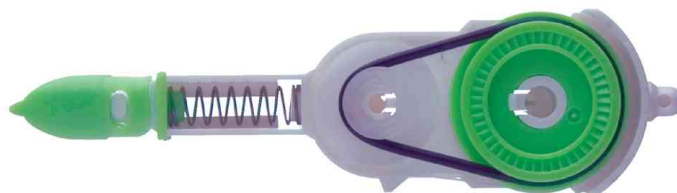

## Korrekturroller "WHITE LINE RT"

- umweltfreundlich, da nachfüllbar
- saubere, exakte Anwendung
- Gehäuse grün-transparent
- durch die Druckmechanik wird die Korrekturbeschichtung geschützt
- einfache Nachfüllung
- Recycology: aus 88% recyceltem Material (ohne Band)

**Zubehör: Bestell-Nr. 5040334:** Nachfüll-Kassette

### Anwendungsbeispiele:

- Korrektur von Handschriftlichem oder Gedrucktem
- praktisch für unterwegs

Korrekturroller "WHITE LINE RT"

Nachfüll-Kassette für Korrekturroller WHITELINE RT

Produkt	Ausführung	Maße	Farbe	VE	Hersteller-Nummer	Bestell-Nummer
Korrekturroller "WHITE LINE RT"	nachfüllbar	4,0 mm x 6,0 m	transparent		346194	5040333
Zubehör: Nachfüll-Kassette für Korrekturroller WHITELINE RT		4,0 mm x 6,0 m			346217	5040334