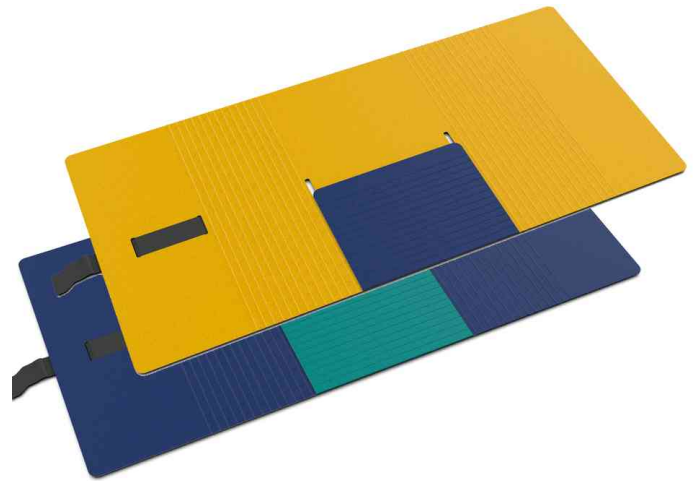

Dokumentenmappe Bicolor Recyc+

- Format DIN A4
- Multi'Strat Technologie: Karton aus mehreren Schichten - bietet hohe Strapazierfähigkeit
- aus 100% recyceltem und recycelbarem Karton
- dehnbarer Rücken
- mit praktischem Clip-Verschluss
- Maße: (B)240 x (H)330 mm
- Abgabe nur in ganzen VE's

Bestell-Nr. 61502225: sortiert in den Farben blau, gelb, orange, rot und grün

Anwendungsbeispiele:

- Ablegen und Transportieren größerer Dokumentenmengen

Dokumentenmappe Bicolor Recyc+, blau

Dokumentenmappe Bicolor Recyc+, farbig sortiert

Dokumentenmappe Bicolor Recyc+, grün

Dokumentenmappe Bicolor Recyc+, orange

Dokumentenmappe Bicolor Recyc+, rot

Symbolbild: Innenansicht

Produkt	Ausführung	Format	Fassungsvermögen	Farbe	VE	Hersteller- Nummer	Bestell- Nummer
Dokumentenmappe Bicolor Recyc+, mit Clipverschluss	Karton	A4		blau		100201312	61201314
		A4		grün		100201316	61201316
	Karton	A4		orange		100201315	61201315
		A4		rot		100201313	61201313
	Karton	A4		sortiert	10 Stück	100201311	61502225