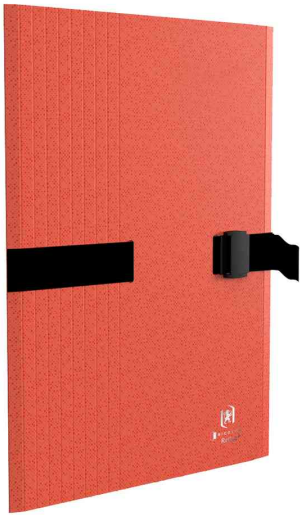

Dokumentenmappe Bicolor Recyc+

- Format DIN A4
- Multi'Strat Technologie: Karton aus mehreren Schichten - bietet hohe Strapazierfähigkeit
- aus 100% recyceltem und recycelbarem Karton
- dehnbarer Rücken
- mit praktischem Clip-Verschluss
- Maße: (B)240 x (H)330 mm
- Abgabe nur in ganzen VE's

Bestell-Nr. 61502225: sortiert in den Farben blau, gelb, orange, rot und grün

Anwendungsbeispiele:

- Ablegen und Transportieren größerer Dokumentenmengen

Dokumentenmappe Bicolor Recyc+, blau

Dokumentenmappe Bicolor Recyc+, farbig sortiert

Dokumentenmappe Bicolor Recyc+, grün

Dokumentenmappe Bicolor Recyc+, orange

Dokumentenmappe Bicolor Recyc+, rot

Symbolbild: Innenansicht

Produkt	Ausführung	Format	Fassungsvermögen	Farbe	VE	Hersteller- Nummer	Bestell- Nummer
Dokumentenmappe Bicolor Recyc+, mit Clipverschluss	Karton	A4		blau		100201312	61201314
		A4		grün		100201316	61201316
	Karton	A4		orange		100201315	61201315
		A4		rot		100201313	61201313
	Karton	A4		sortiert	10 Stück	100201311	61502225