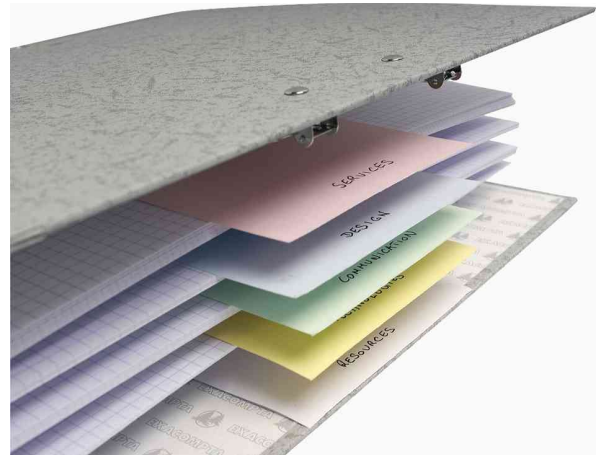

## Trennstreifen Recycling, 2-fach Lochung 105 x 240 mm

- Recycling-Papier 180 g/qm
- Abgabe nur in ganzen VE's

Symbolbild: Trennstreifen 105 x 240 mm

Symbolbild: zeigt das Produkt in Anwendung

Farbübersicht

Produkt	Material	Ausführung	Format	Lochung	Farbe	VE	Hersteller- Nummer	Bestell- Nummer
Trennstreifen Recycling	Recycling-Karton		240 x 105 mm	80 mm	blau	100 Stück	13415B	8700515
			240 x 105 mm	80 mm	chamois	100 Stück	13475B	8700519
	Recycling-Karton		240 x 105 mm	80 mm	farbig sortiert	100 Stück	13495B	8701288
			240 x 105 mm	80 mm	gelb	100 Stück	13425B	8700516
	Recycling-Karton		240 x 105 mm	80 mm	grau	100 Stück	13485B	8701895
			240 x 105 mm	80 mm	grün	100 Stück	13445B	8700518
	Recycling-Karton		240 x 105 mm	80 mm	orange	100 Stück	13465B	8700513
			240 x 105 mm	80 mm	rosa	100 Stück	13435B	8700517
	Recycling-Karton		240 x 105 mm	80 mm	weiß	100 Stück	13405B	8700514