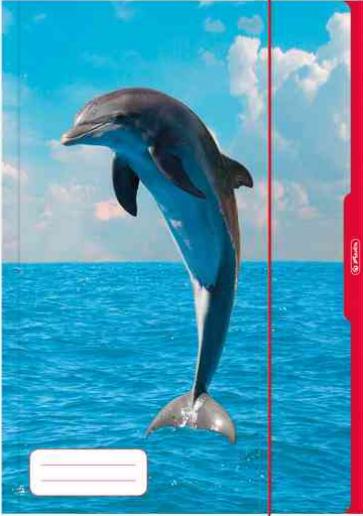

Zeichnungsmappe "Tiere", DIN A3

- mit Gummiband und 3 Innenklappen
- abgeschrägte Klappen
- abgerundete Ecken
- **sortiert:** in den Motiven Pferd, Katze, Husky, Rehkitz und Delfin

Symbolbild: Zeichnungsmappe "Delfin"

Symbolbild: Zeichnungsmappe "Husky"

Symbolbild: Zeichnungsmappe "Katze"

Symbolbild: Zeichnungsmappe "Pferd"

Symbolbild: Zeichnungsmappe "Rehkitz"

Produkt	Ausführung	Format	Farbe	VE	Hersteller-Nummer	Bestell-Nummer
Zeichnungsmappe "Tiere"	Karton	A3	Motive sortiert	5 Stück	10425742	10425742