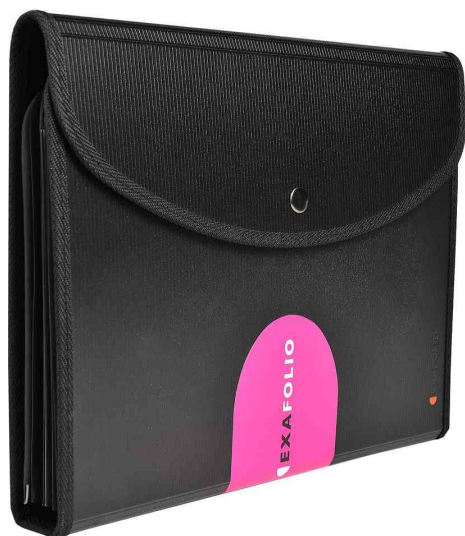

Fächermappe EXAFOLIO

- aus Polypropylen 2,0 mm
- mit Druckknopfverschluss
- Innentaschen mit Reißverschluss und Stiftehalterung
- inkl. 6 Beschriftungsschildern und Schreibblock
- Maße: (B)255 x (H)330 mm

Fächermappe EXAFOLIO

Innenansicht

Produkt	Ausführung	Format	Farbe	VE	Hersteller- Nummer	Bestell- Nummer
Fächermappe EXAFOLIO	6 Fächer	A4	schwarz		55834E	8700433