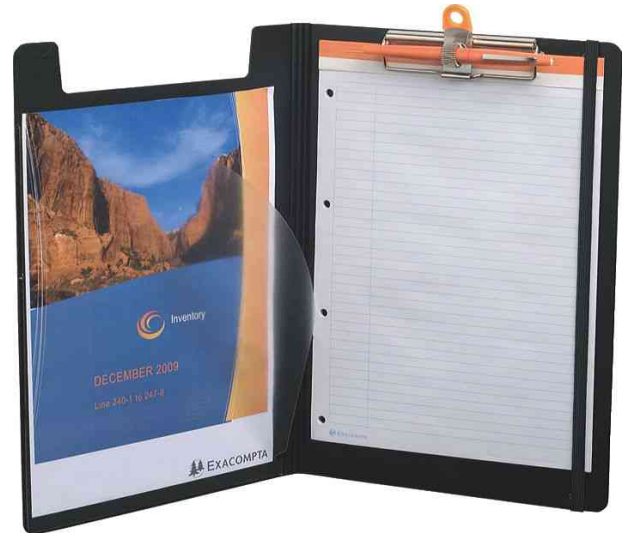

## Klemmbrett-Mappe EXABOARD, DIN A4

- aus Polypropylen
- mit Gummizug zur Befestigung des Deckels und Stifthalterung
- Sichthülle auf der Innenseite des Deckels
- für Format DIN A4
- inkl. Schreibblock liniert 235 x 335 mm

Klemmbrett-Mappe EXABOARD

Innenansicht

Produkt	Ausführung	Format	Fassungsvermögen	Farbe	VE	Hersteller- Nummer	Bestell- Nummer
Klemmbrett-Mappe EXABOARD	Kunststoff	A4		schwarz		52134E	8700432