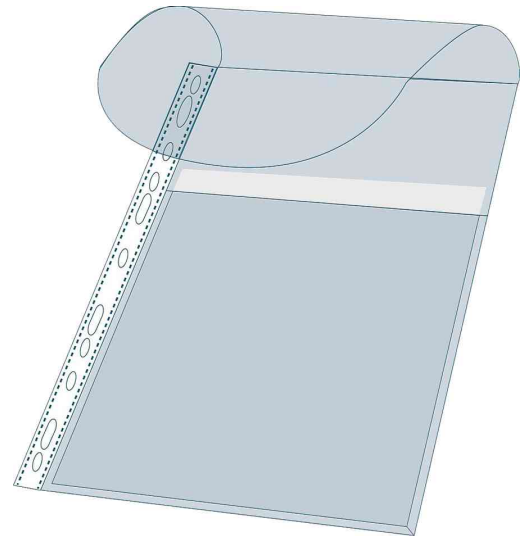

Prospekthülle, mit Verschlusslasche, DIN A4

- aus PP-Folie
- glasklar transparent
- oben offen mit Überschlaglasche
- dehnbare Faltenrücken 25 mm
- mit Eurolochung
- Abgabe nur in ganzen VE's

Prospekthülle DIN A4, mit Verschlusslasche

Detailsicht

Produkt	Ausführung	Format	Material	Stärke	Farbe	VE	Hersteller- Nummer	Bestell- Nummer
Prospekthülle	oben offen, Verschlusslasche	A4	PP	0,20 mm	glasklar transparent	10 Stück	5503E	8700404